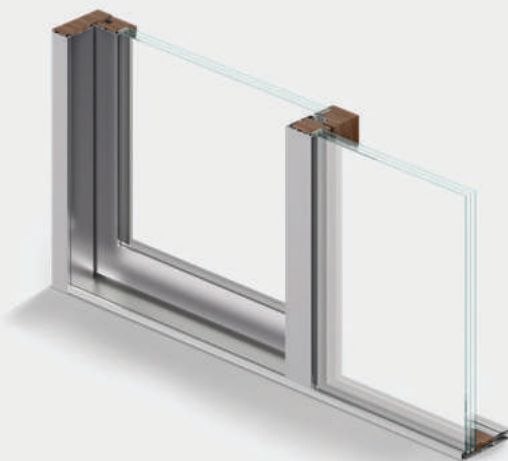

SISTEMA W80 SLIM ALU

	Finestre e porte finestre
Profondità profilo telaio	82 mm
Profondità profilo anta	76 mm
Trasmittanza termica	<i>Uw fino a 0,97 W/m²K con vetro con Ug 0,7*</i>
Isolamento acustico	<i>Da 31 dB per finestre in base ai valori di abbattimento acustico del vetro fino a 43 dB**</i>
Sicurezza contro le effrazioni	<i>Fino alla classe WK2 (DIN V ENV 1627)</i>
Resistenza al carico del vento	<i>Fino alla classe B4 (EN 12210)**</i>
Ermeticità/ Resistenza alla pioggia battente	<i>Fino alla classe 4 (EN 12207) e E750 (EN 12208)**</i>

***Valori dipendenti dalla dimensione e dalla tipologia di apertura.*

SISTEMA W80 SA ALU PANORAMA

	Scorrevole alzante
Profondità profilo telaio	197 mm
Profondità profilo anta	81 mm
Trasmittanza termica	<i>Uw fino a 0,83 W/m²K con vetro con Ug 0,6*</i>
Isolamento acustico	<i>Da 31 dB per finestre in base ai valori di abbattimento acustico del vetro fino a 45 dB**</i>
Resistenza al carico del vento	<i>Fino alla classe C1 (EN 12210)**</i>
Ermeticità/ Resistenza alla pioggia battente	<i>Fino alla classe 4 (EN 12207) e 4A (EN 12208)**</i>